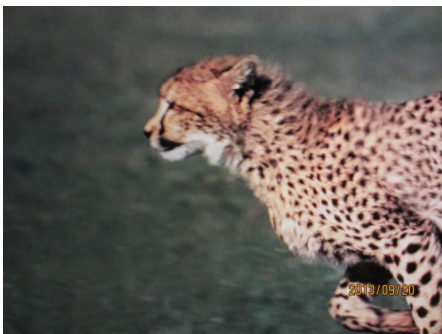

第35回 大自然超体感ミュージアムみなとみらいOrbi