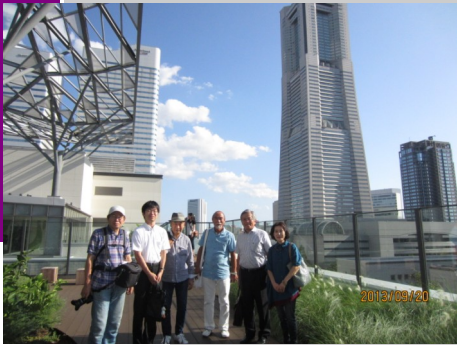

第35回 大自然超体感ミュージアムみなとみらいOrbi

2013/09/20

2013/09/20

2013/09/20

2013/09/20

2013/09/20

2013/09/20

2013/09/20